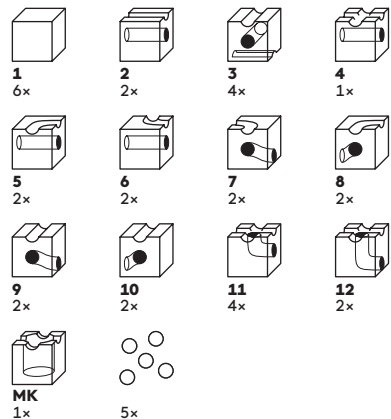

- 32 Elemente / Elements
- 5 Kugeln / Marbles
- 5+ Alter / Age