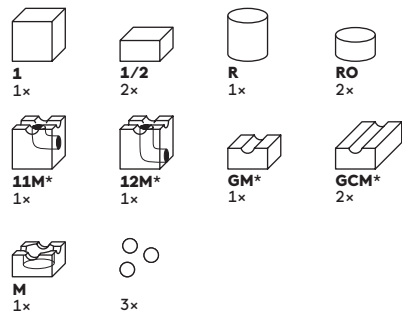

- 12 Elemente / Elements
- 3 Kugeln / Marbles
- 3+ Alter / Age