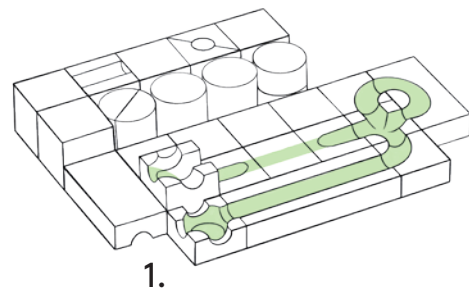

CUBORO® JUNIOR

Entdecke weitere Baupläne
für das JUNIOR Set im neuen
CUBORO Buch.

Discover more building plans
for the JUNIOR Set in the new
CUBORO book.