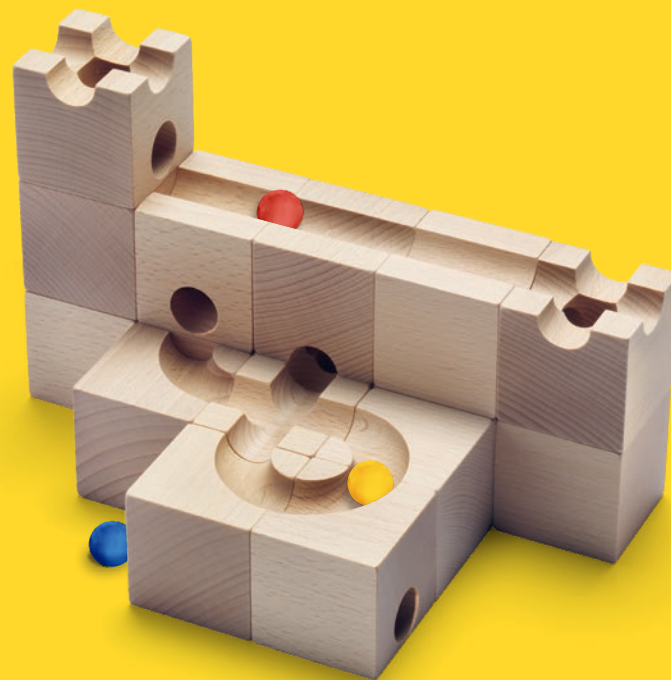

Starter Set