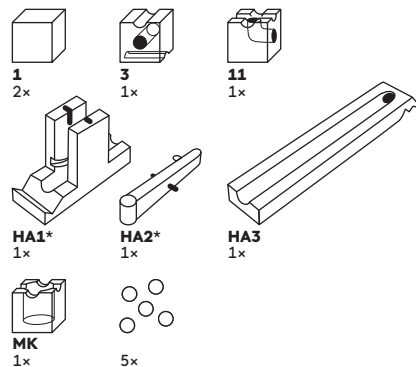

- 8 Elemente / Elements
- 5 Kugeln / Marbles
- 8+ Alter / Age