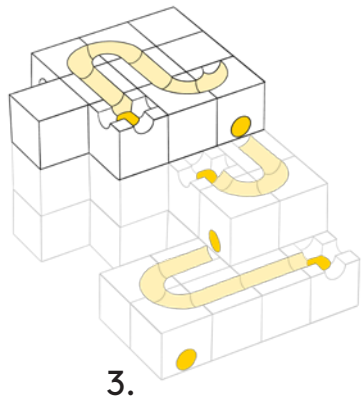

CUBORO® STANDARD 50

Entdecke weitere Baupläne für
die STANDARD Sets im neuen
CUBORO Buch.

Discover more building plans
for the STANDARD Sets in the
new CUBORO book.