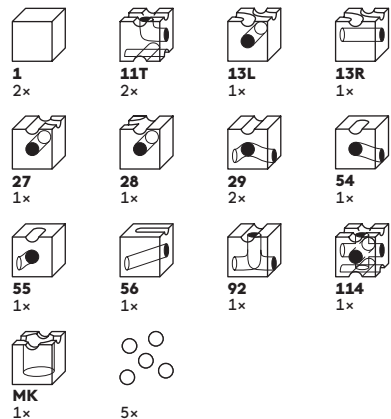

- 16 Elemente / Elements
- 5 Kugeln / Marbles
- 8+ Alter / Age