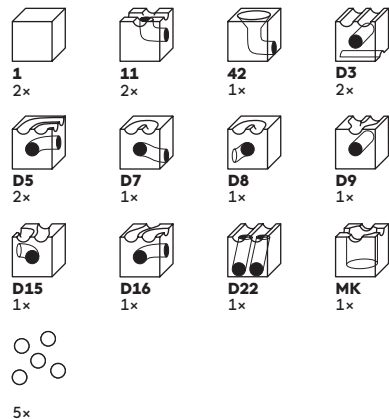

- 16 Elemente / Elements
- 5 Kugeln / Marbles
- 8+ Alter / Age