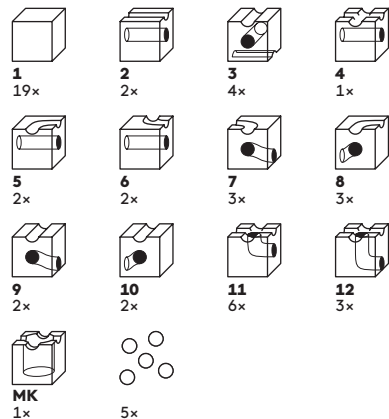

- 50 Elemente / Elements
- 5 Kugeln / Marbles
- 5+ Alter / Age