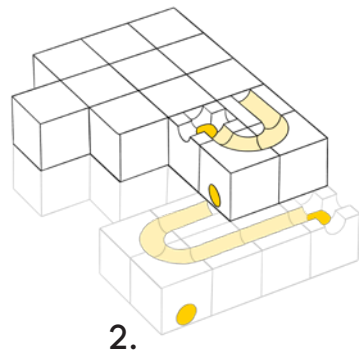

CUBORO® STANDARD 50

Entdecke weitere Baupläne für
die STANDARD Sets im neuen
CUBORO Buch.

Discover more building plans
for the STANDARD Sets in the
new CUBORO book.