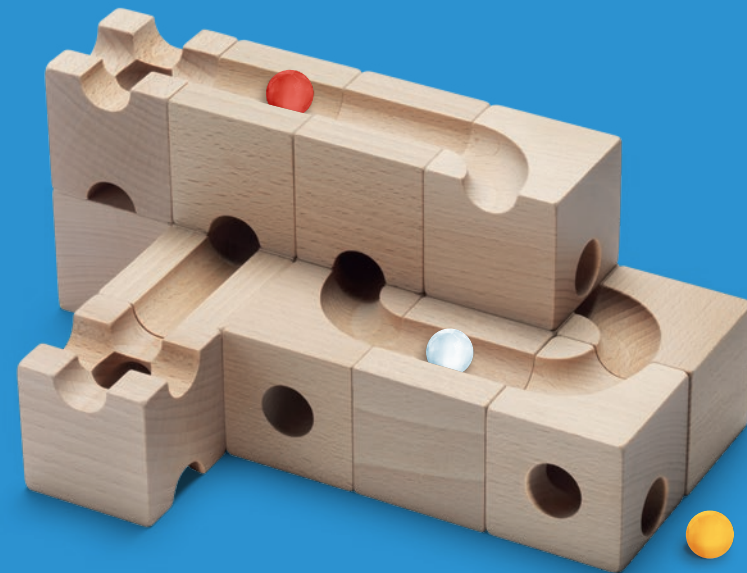

Art. 216

-  16 Elemente / Elements
-  5 Kugeln / Marbles
-  10+ Alter / Age

Extra Set

CUBORO[®] MAGNET

MAGNET – das Extra Set für magische Brücken Baue mit den MAGNET Elementen schwebende Brücken in der Luft. Extra Sets erweitern die Starter Sets und bieten zusätzlichen Spielspass.