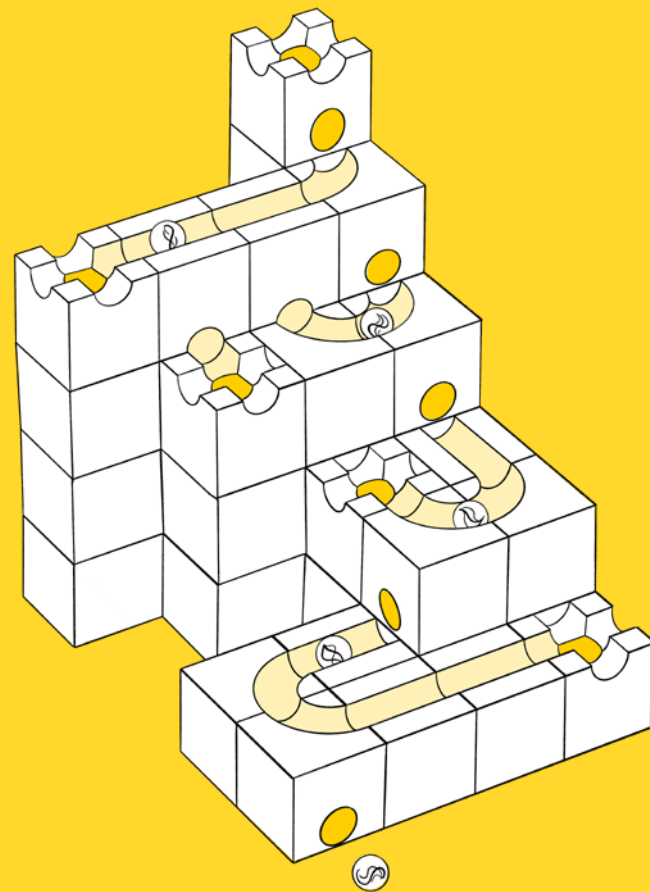

CUBORO® STANDARD 50

Entdecke weitere Baupläne für
die STANDARD Sets im neuen
CUBORO Buch.

Discover more building plans
for the STANDARD Sets in the
new CUBORO book.