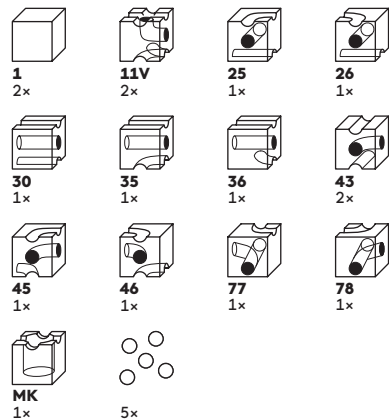

- 16 Elemente / Elements
- 5 Kugeln / Marbles
- 10+ Alter / Age