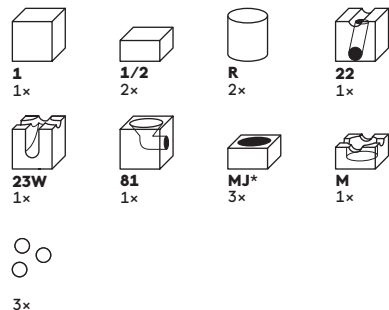

- 12 Elemente / Elements
- 3 Kugeln / Marbles
- 5+ Alter / Age