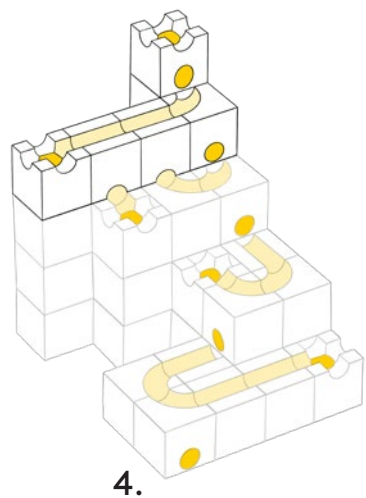

CUBORO® STANDARD 50

Entdecke weitere Baupläne für
die STANDARD Sets im neuen
CUBORO Buch.

Discover more building plans
for the STANDARD Sets in the
new CUBORO book.