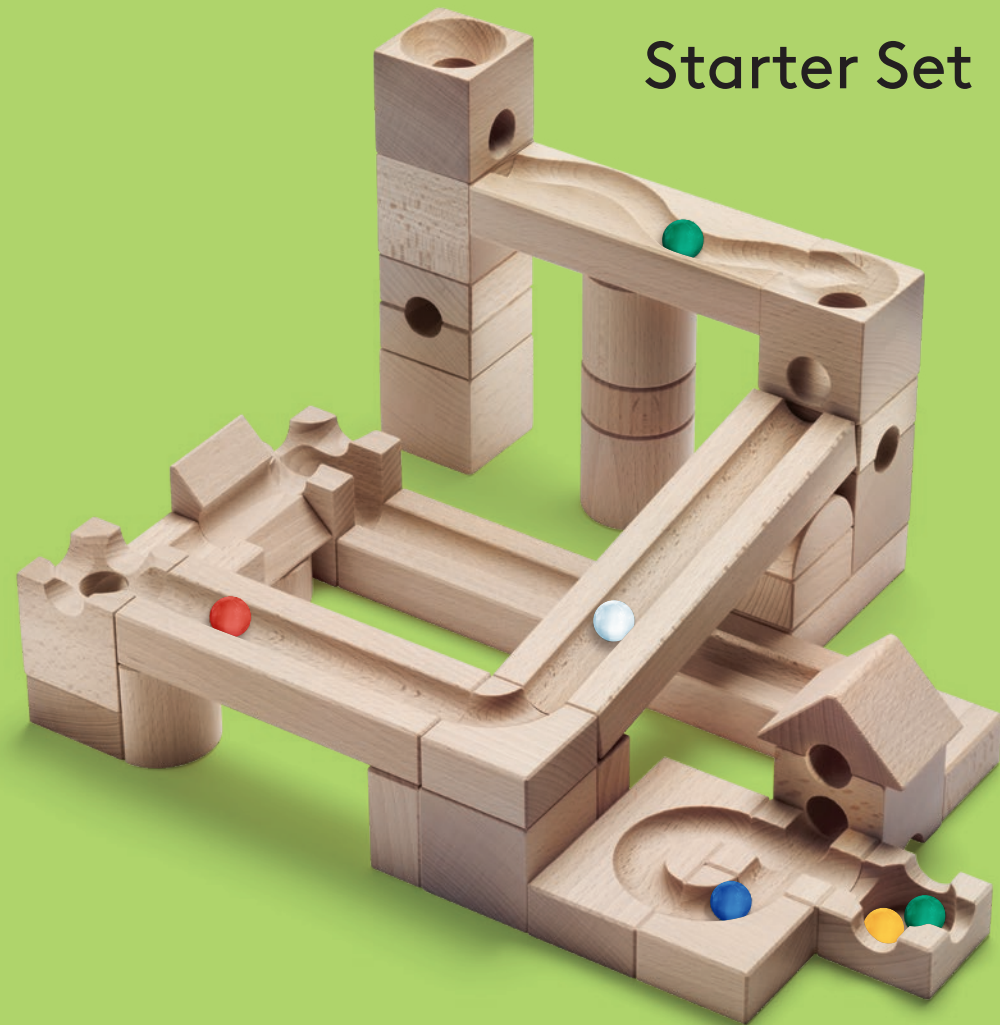

Starter Set