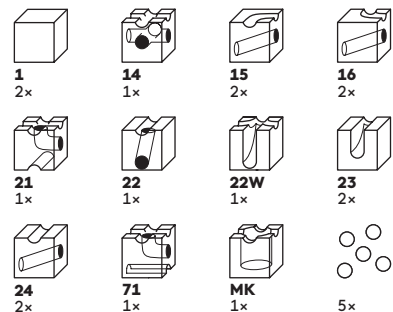

CUBORO® SPEED

- 16 Elemente / Elements
- 5 Kugeln / Marbles
- 6+ Alter / Age

SPEED – das Extra Set für schnellere Bahnen Die SPEED Elemente beschleunigen die Kugeln zusätzlich und lassen sie längere Strecken überwinden. Extra Sets erweitern die Starter Sets und bieten zusätzlichen Spielspass.

SPEED – the Extra Set for faster runs The SPEED elements additionally accelerate the marbles to cover longer distances. Extra Sets expand the Starter Sets and offer additional fun.

Art. 211