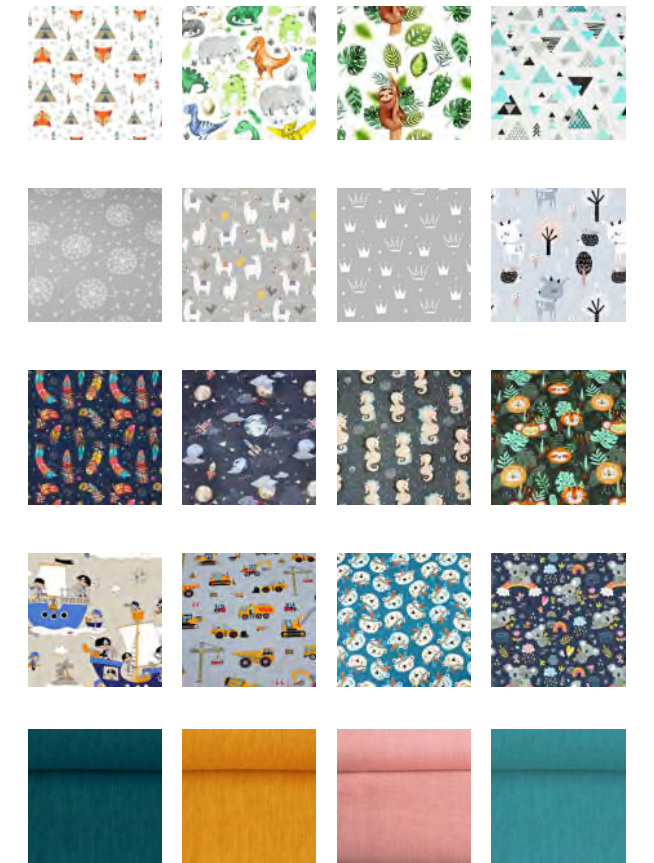

HÖRNCHEN = PERFEKTE
ACTION SCHAUKEL

KISSEN & ZELTE

FUCHSBAU

ZELT FÜR DAS KLETTERDREIECK

UNENDLICH KOMBINIERBAR

GROSSE AUSWAHL AN FARBEN & MUSTERN

MIT LIEBE HANDGENÄHT

FAULTIER