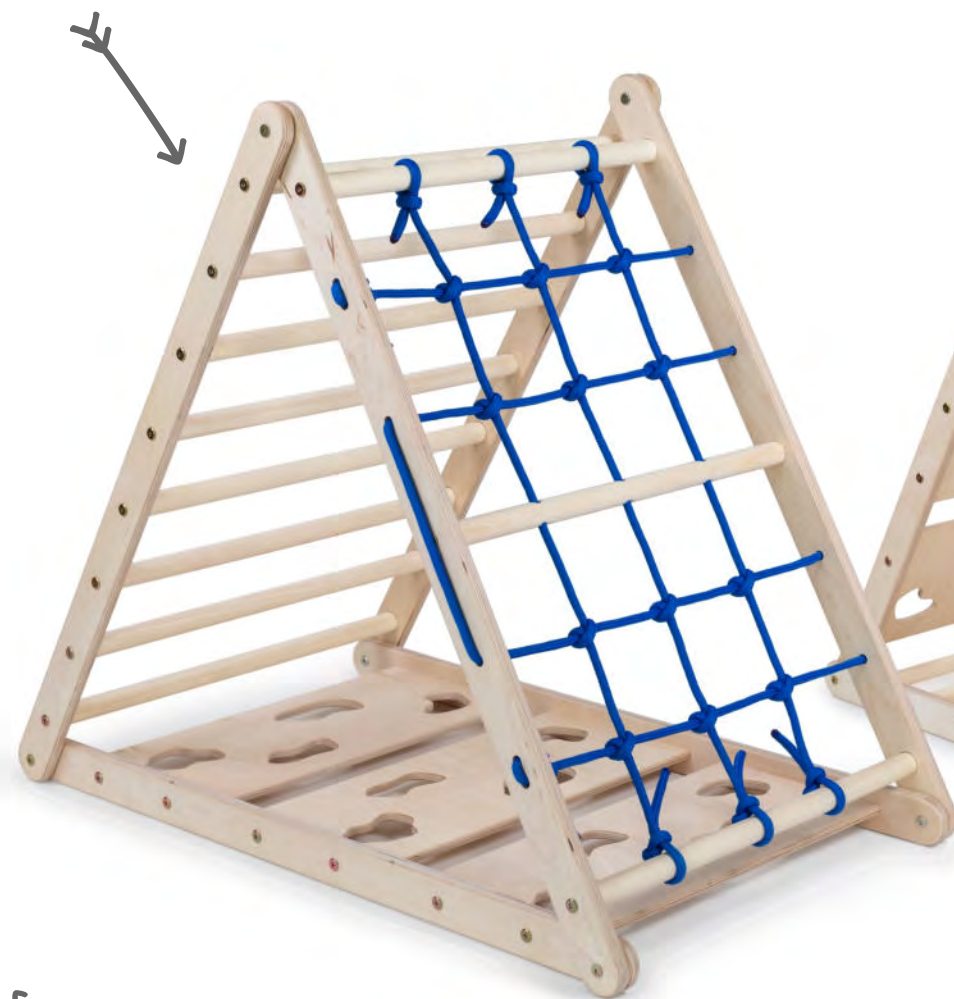

KLETTERLING PRODUKTE SIND

NATÜRLICH & SICHER

DA KANNST DU DIR SICHER SEIN

UNSER HOLZ KOMMT ZU
100% AUS NACHHALTIGER
FORSTWIRTSCHAFT

UNSERE SCHRAUBEN ENTHALTEN
KEIN CHROM VI

UNSER HOLZ
WIRD BIS ZUR
PERFEKTION IN
MEHREREN SCHRITTEN
GESCHLIFFEN
ES IST UNBEHANDELT, OHNE
LACKE ODER LASIERUNGEN, FÜHLT SICH
NATÜRLICH AN UND IST PERFEKT
FÜR BARFÜBIGES KLETTERN GEEIGNET

WILLKOMMEN
IN DER KLETTERLING
ERLEBNISWELT

3 VERSCHIEDENE
KLETTERSEITEN

KLETTERDREIECKE

KLAPPBARES
DREIECK

JEDES DREIECK
HAT EINE SPEZIELLE
EIGENSCHAFT

VERSTELLBARE
HÖHE

INTEGRIERTE RUTSCHE
& VERSTELLBARE HÖHE

3-SEITIGES DREIECK

MIT WIPPE

WÄHLBARE
BOGEN GRÖßE

WÄHLBARE LÄNGE
DER RUTSCHE

PERFEKTE
KOMBINATIONEN
FÜR JEDEN
ANSPRUCH

RUTSCHEN & BÖGEN

2 VERSCHIEDENE GRÖßEN

RUTSCHE & KLETTERBRETT