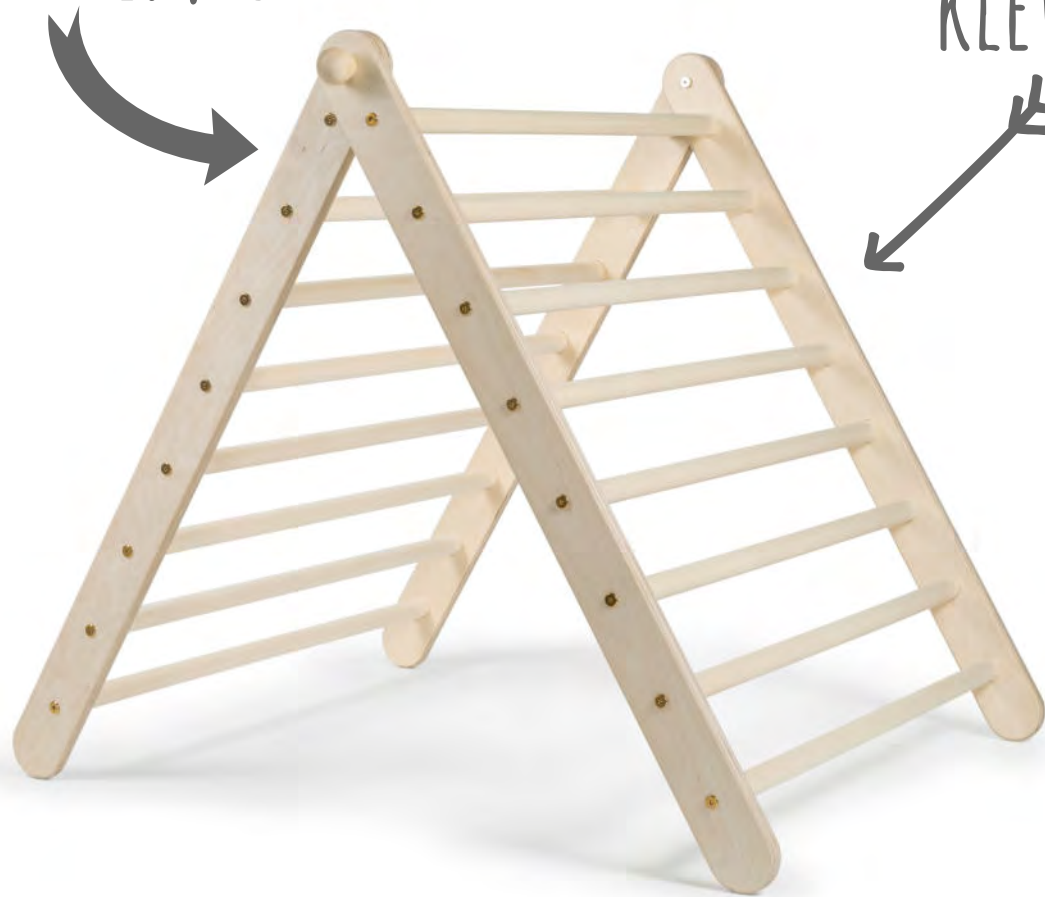

KISSEN FÜR DAS KLETTERDREIECK ODER DIE BÖGEN

TOLLES ZUBEHÖR

SPROSSEN-
WAND

ZUBEHÖR
FÜR DIE
SPROSSEN-
WAND

YOGAMATTE
FÜR KIDS

SCHREIBTISCH
FÜR ALLE KLETTERDREIECKE

WARME & MOLLIGE
SPIELDECKE

PERFEKTER
UNTERGRUND

NATÜRLICHES
KORK & GUMMI

HANDGEMACHT

KLETTERDREIECK

VERSTELLBARE
KLETTERHÖHE

+

RUTSCHE

2 VERSIONEN ERHÄLTlich:
HÜHNERLEITER
& KLETTERRUTSCHE

+